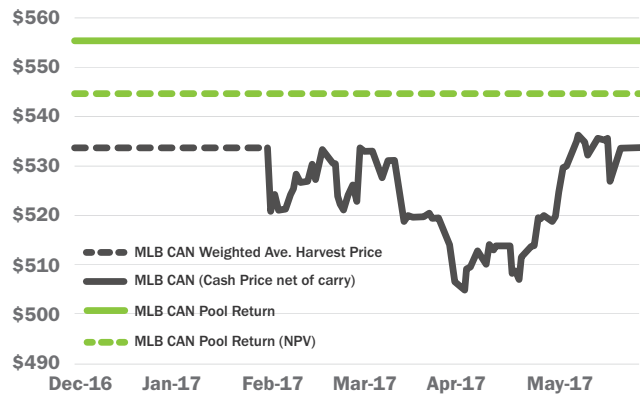

Canola Pool Returns

2016-17 Canola Pool Returns (PKE)

2016-17 Canola Pool Returns (MLB)

2016-17 Canola Pool Returns (PTA)